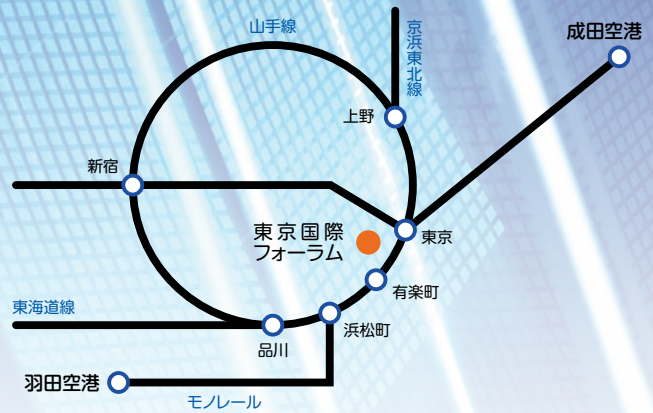

### ▶ セミナー会場 (ガラス棟「会議室 G701」、ホール棟 D「ホール D1」)

- 京都メカニズムオープンセミナー ~ CDM の最新動向~
- CO<sub>2</sub> 削減ポテンシャル診断事業シンポジウム
- 自主参加型国内排出量取引制度(JVETS)シンポジウム

など

主催：  環境省

 カーボン・オフセット  
2 フォーラム J-COF

# 会場地図／東京国際フォーラム

## ○JR線

有楽町駅より徒歩1分  
 東京駅より徒歩5分  
 (京葉線東京駅とB1F地下コンコースにて連絡)

## ○地下鉄

有楽町線：有楽町駅とB1F地下コンコースにて連絡  
 日比谷線：銀座駅より徒歩5分/日比谷駅より徒歩5分  
 千代田線：二重橋前駅より徒歩5分/日比谷駅より徒歩7分  
 丸ノ内線：銀座駅より徒歩5分  
 銀座線：銀座駅より徒歩7分/京橋駅より徒歩7分  
 三田線：日比谷駅より徒歩5分

当日はCO<sub>2</sub>排出削減のため、なるべく公共交通機関をご利用のうえウォームピズでお越しください。  
 また、本イベントに係る温室効果ガス排出量の一部をカーボン・オフセットいたします。